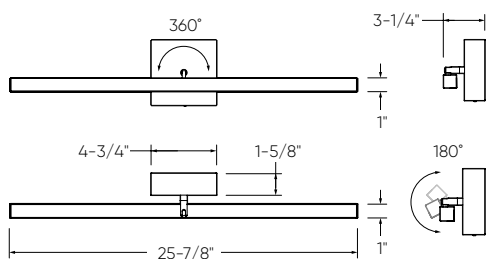

Modèle	Taille	Watts	Lumens livrés	IRC	T° Couleur	Tension
VLG24-CC	24"	15 W	1150 lm	80	2700, 3000, 3500,	120 V
VLG36-CC	36"	26 W	2020 lm		4000, 5000 K	

Caractéristiques

Plus de 50 000 heures de durée de vie
CCT sélectionnables à l'aide d'un
commutateur: 2700K/ 3000K/ 3500K/
4000K/ 5000K

Transformateur graduable intégré

Convient aux endroits humides

Pivotant à 180°, rotation de 360°

Éclairage multi-directionnel avec la lumière
émanant de dessous et de derrière le
luminaire

Veuillez vous référer à notre site internet
pour la liste des gradateurs compatibles

Garantie de 5 ans

Finis

- **BK** Noir
- **GD** Or
- **SN** Nickel satiné
- **WH** Blanc

Note

D'autres températures de couleur, couleurs
de finition et options de tension sont
disponibles, mais peuvent nécessiter des
quantités de commande minimales (QCM)
et des délais de livraison plus longs. Veuillez
contacter votre représentant DALI pour
plus d'informations.

VLG24-CC