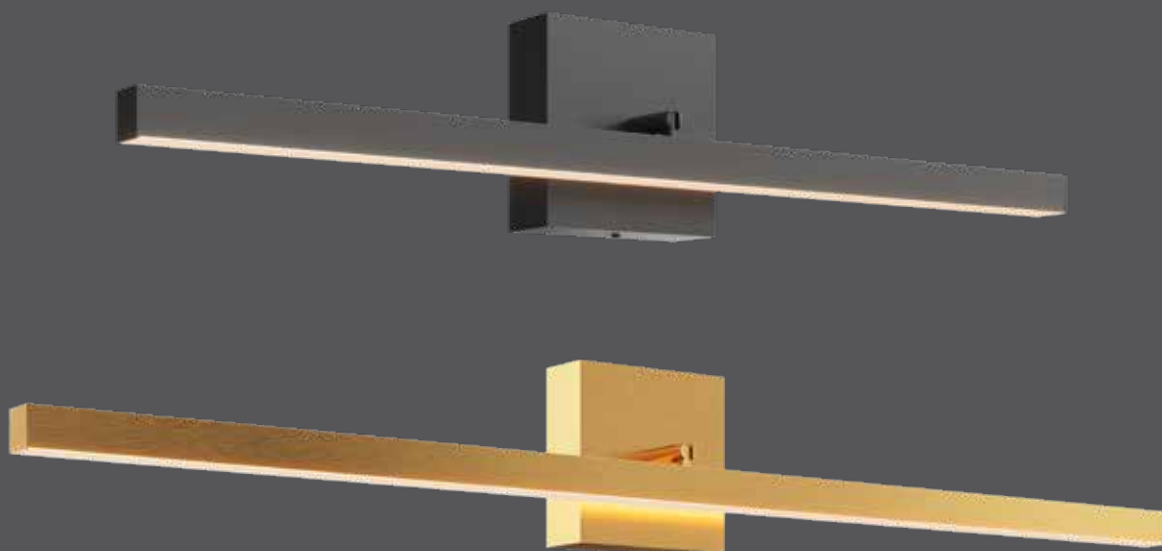

Portrait

Améliorez votre espace de vie avec notre luminaire de vanité polyvalent et orientable, qui convient à n'importe quelle pièce. Ce luminaire vous permet d'orienter la lumière dans n'importe quelle direction, offrant à la fois fonctionnalité et style pour une touche moderne.

NOUVEAU

180°
PIVOTANT

2700k 3000k 3500k 4000k 5000k
INTERRUPTEUR DE COULEUR

HUMIDE

ETL US
Intertek

| Modèle | Taille | Watts | Lumens livrés | IRC | T° Couleur | Tension |
|-----------------|--------|-------|---------------|-----|-------------------|---------|
| VLG24-CC | 24" | 15 W | 1150 lm | 80 | 2700, 3000, 3500, | 120 V |
| VLG36-CC | 36" | 26 W | 2020 lm | | 4000, 5000 K | |

Caractéristiques

Plus de 50 000 heures de durée de vie
CCT sélectionnables à l'aide d'un
commutateur: 2700K/ 3000K/ 3500K/
4000K/ 5000K

Transformateur graduable intégré

Convient aux endroits humides

Pivotant à 180°, rotation de 360°

Éclairage multi-directionnel avec la lumière
émanant de dessous et de derrière le
luminaire

Veuillez vous référer à notre site internet
pour la liste des gradateurs compatibles

Garantie de 5 ans

Finis

- **BK** Noir
- **GD** Or
- **SN** Nickel satiné
- **WH** Blanc