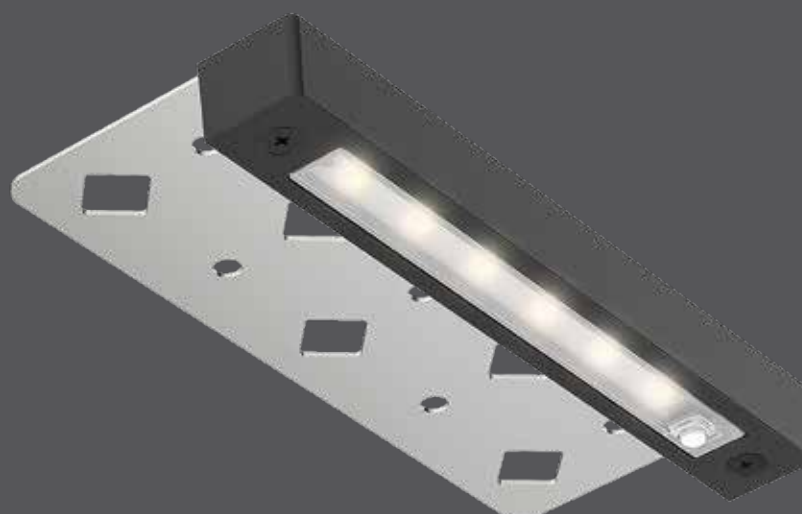

Contour

La taille compacte du Contour assure une apparence discrète tout en fournissant un éclairage suffisant pour les petites et moyennes surfaces. Son design élégant et moderne s'intègre parfaitement aux éléments de l'aménagement paysager, tels que les murs, les marches et les patios. Fabriqué avec des matériaux de haute qualité, ce luminaire est conçu pour résister aux éléments, assurant la durabilité et la performance.

NOUVEAU

INTERRUPTEUR DE COULEUR

MOUILLÉ

Modèle	Taille	Watts	Lumens livrés	IRC	T° Couleur	Tension
LHS07-CC	7"	3 W	200 lm	80	2200, 2700, 3000, 3500, 4000 K	12 VAC

Caractéristiques

Plus de 50 000 heures de durée de vie
 Entrée 12VAC
 Angle de faisceau de 110°
 Lentille givrée
 Peut être monté sur du bois ou du béton
 Construction en aluminium
 Installation en surface ou encastrée
 CCT sélectionnables à l'aide d'un commutateur : 2200K/ 2700K/ 3000K/ 3500K/ 4000K
 Convient aux endroits mouillés
 Garantie de 5 ans