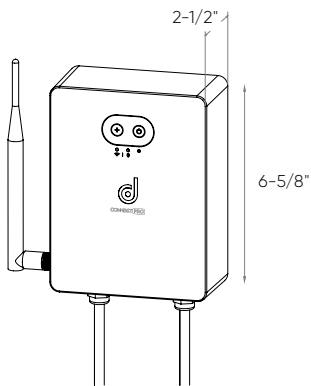

Core

Le cœur de votre système de paysage connecté. En ajoutant le Core, vous libérez tout le potentiel de l'éclairage intelligent.

NOUVEAU

WiFi

Bluetooth®

Modèle

DCP-TR60

Transformateur intelligent basse tension de 60W

DCP-TR200

Transformateur intelligent basse tension de 200W

DCP-TR300

Transformateur intelligent basse tension de 300W

Caractéristiques

Alimentation en mode tension constante
Protection : court-circuit / surtension
Tension d'entrée : 120VAC 60Hz
Tension de sortie : 24V DC