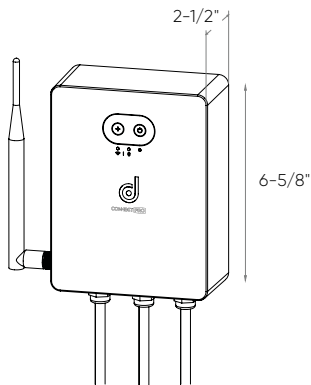

Core

Le cœur de votre système de paysage connecté. En ajoutant le Core, vous libérez tout le potentiel de l'éclairage intelligent.

NOUVEAU

WiFi

Bluetooth®

Modèle

DCP-TR60

Transformateur intelligent basse tension de 60W

DCP-TR200

Transformateur intelligent basse tension de 200W

DCP-TR300

Transformateur intelligent basse tension de 300W

Caractéristiques

Alimentation en mode tension constante
Protection : court-circuit / surtension
Tension d'entrée : 120VAC 60Hz
Tension de sortie : 24V DC