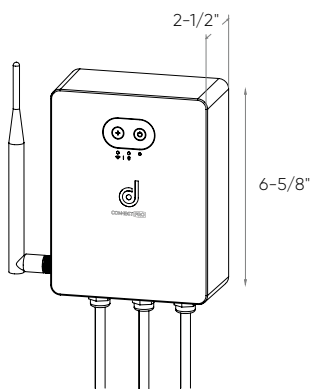

Fini

BK Noir

Téléchargez l'application Dals Connect

Créer des groupes
Programmation
Accès à distance
Compatible avec Google Assistant et Amazon Alexa

Modèle

DCP-TR200

Transformateur intelligent basse tension de 200W