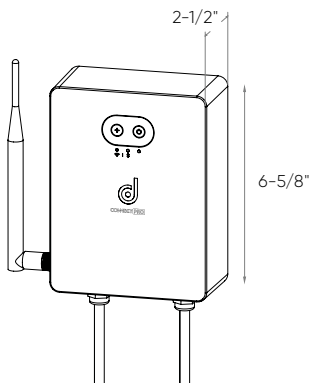

Core

Le cœur de votre système de paysage connecté. En ajoutant le Core, vous libérez tout le potentiel de l'éclairage intelligent.

NOUVEAU

WiFi

Bluetooth®

Modèle

DCP-TR60

Transformateur intelligent basse tension de 60W

Caractéristiques

Alimentation en mode tension constante
Protection : court-circuit / surtension
Tension d'entrée : 120VAC 60Hz
Tension de sortie : 24V DC
Puissance de sortie : 60W
Charge maximale recommandée: 80%
Température de fonctionnement: -30°C à 45°C
Contrôle avec l'application Dals Connect
Hub intégré
Nombre d'appareils intelligents pris en charge par hub : 128
Peut être contrôlé localement (sans internet)
Fonctionne avec les appareils Dals Connect PRO
Connexion sécurisée
Peut être utilisé avec un assistant à commande vocale
Prend en charge les protocoles Wi-Fi et BLE Mesh
Garantie de 5 ans