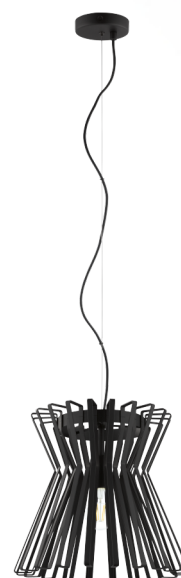

98076A LOCUBIN

Informations générales

Numéro de matériel	98076A
Type	luminaire en suspension
Segment de produits	Luminaire de l'espace à vivre
Theme	Autre / non associable

Dimensions

Hauteur de l'article (en inch)	43.31
Diamètre de l'article (en inch)	13.19
Poids net	3.11 kilogramme

Matériau et couleur

Matériel de boîtier	acier
Couleur de boîtier	noir

Fonctionnalité

Type d'interrupteur	sans interrupteur
Pile	No

Illuminant 1

Type d'ampoule (1)	E26
Ampoule incl. (1)	EXCLUSIF
Type de douille (1)	E26